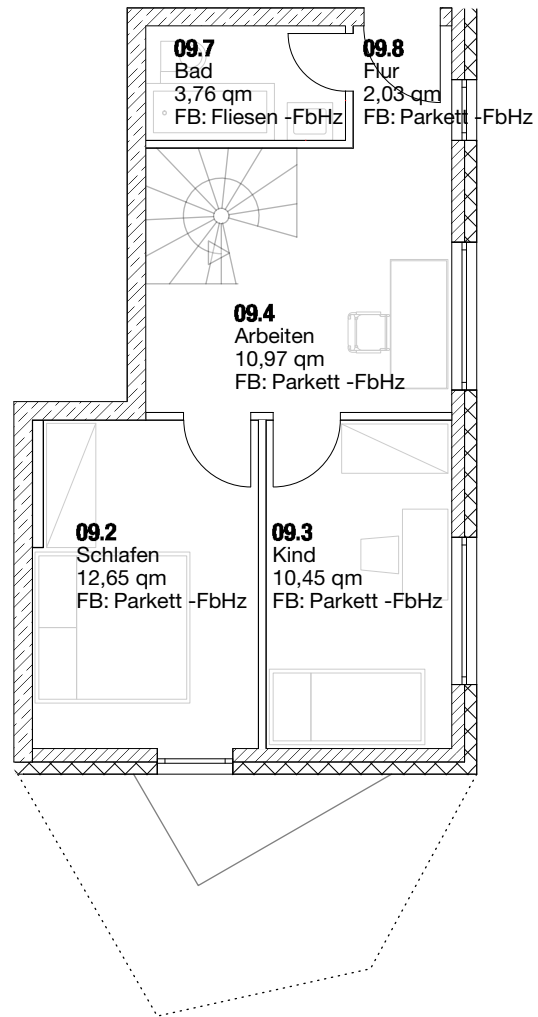

WE 9 39,68qm OG + 40,58qm DG
= 80,44 qm + 10,40 qm Balkon

OG

DG